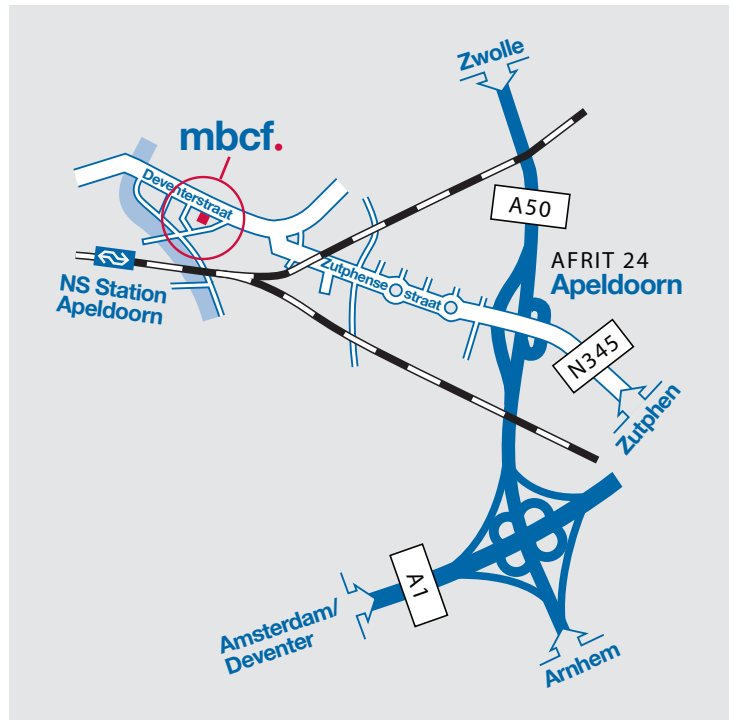

Vanuit richting Arnhem

U volgt de A50 richting Zwolle. Na knooppunt Beekbergen neemt u afrit 24, Apeldoorn. Aan het einde van de afrit gaat u rechtsaf en volgt de Zutphensestraat richting Apeldoorn-Centrum. Deze weg komt na \pm 2,5 km uit op de Deventerstraat.

Vanuit richting Amsterdam/Deventer

Op de A1 volgt u bij knooppunt Beekbergen de A50 richting Zwolle. U neemt afrit 24, Apeldoorn. Aan het einde van de afrit gaat u rechtsaf en volgt de Zutphensestraat richting Apeldoorn-Centrum. Deze weg komt na \pm 2,5 km uit op de Deventerstraat.

Parkeren

Bij het kruispunt Deventerstraat/Wapenrustlaan gaat u linksaf de Wapenrustlaan in. U slaat 2 keer rechtsaf. Vervolgens neemt u de 2e weg rechts en vindt u onze parkeerplaats aan uw linkerhand.