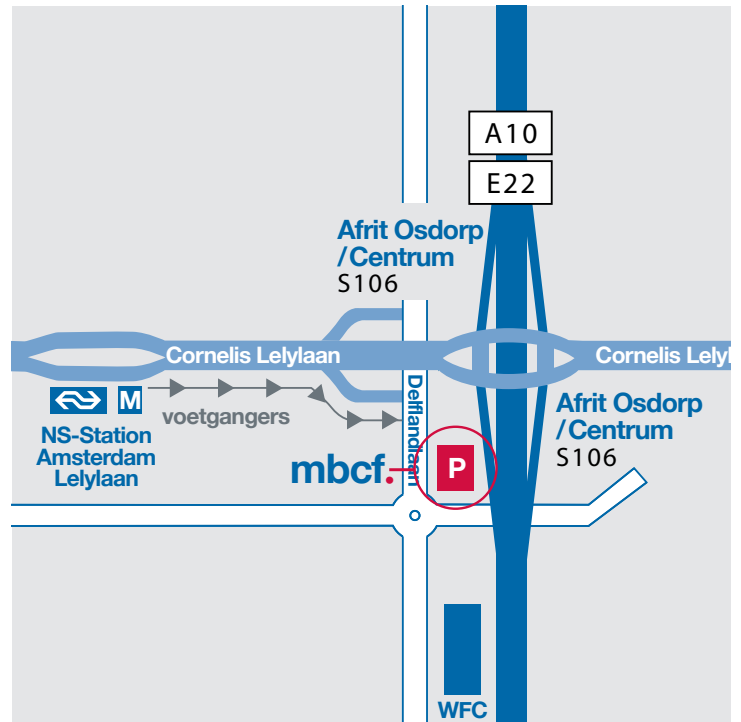

Met openbaar vervoer

Ons kantoor ligt vlakbij treinstation Amsterdam Lelylaan, vanwaar u tramlijn 1 of 17 richting Centraal Station neemt. Direct weer uitstappen bij de eerste halte (Derkinderenstraat, vrijwel direct naast ons pand). U kunt vanaf het station ook in vijf minuten naar ons kantoor lopen. Wandelt u dan parallel aan de Cornelis Lelylaan en de tramlijn richting centrum.

Met de auto

Ons kantoor is gelegen aan de Ring A10 West te Amsterdam. Op de Ringweg A10 neemt u afslag nr. S-106 (Osdorp/Centrum) en bij de stoplichten neemt u de afslag op de Cornelis Lelylaan richting Osdorp; u neemt vervolgens direct de afslag rechts en volgt de bocht naar beneden. Bij het stoplicht gaat u naar rechts (Delflandlaan) en vrijwel direct ziet u ons kantoor aan uw linkerhand. U rijdt rechtdoor tot aan de rotonde, neemt u deze driekwart. Direct links vindt u de ingang van onze parkeergarage.

Parkeren

U kunt uw auto parkeren in de parkeergarage. Hiervoor kunt u zich bij de rechteringang van de parkeergarage via de intercom melden bij de receptie.

mazars berenschot corporate finance bv. oog voor de essentie.