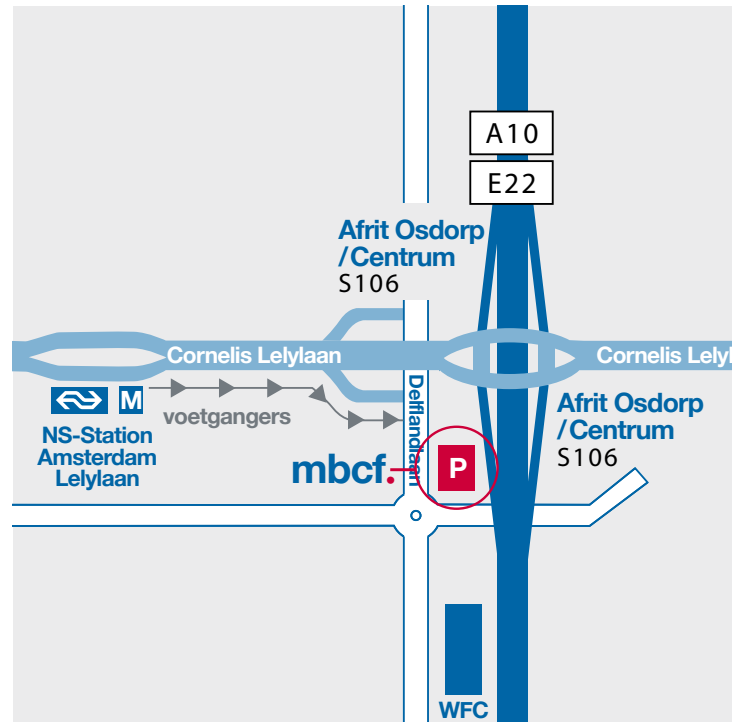

Met openbaar vervoer

Ons kantoor ligt vlakbij treinstation Amsterdam Lelylaan, vanwaar u tramlijn 1 of 17 richting Centraal Station neemt. Direct weer uitstappen bij de eerste halte (Derkinderenstraat, vrijwel direct naast ons pand). U kunt vanaf het station ook in vijf minuten naar ons kantoor lopen. Wandelt u dan parallel aan de Cornelis Lelylaan en de tramlijn richting Centrum.

Met de auto

Ons kantoor is gelegen aan de Ring A10 West te Amsterdam. Op de Ringweg A10 neemt u afslag S106 (Osdorp/Centrum) en bij de stoplichten neemt u de afslag op de Cornelis Lelylaan richting Osdorp; u neemt vervolgens direct de afslag rechts en volgt de bocht naar beneden. Bij het stoplicht gaat u naar rechts (Delflandlaan) en vrijwel direct ziet u ons kantoor aan uw linkerhand. U rijdt rechtdoor tot aan de rotonde, neemt u deze driekwart. Direct links vindt u de ingang van onze parkeergarage.

Navigatie

Indien u gebruikmaakt van een navigatiesysteem, dient u **Delflandlaan 4** in te toetsen. Ons kantoor is gelegen tegenover dit adres. U vindt de ingang van de parkeergarage bij de rotonde aan de zijkant van het gebouw.

Parkeren

U kunt uw auto parkeren in de parkeergarage. Hiervoor kunt u zich bij de rechteringang van de parkeergarage via de intercom melden bij de receptie.

mazars berenschot corporate finance bv. oog voor de essentie.